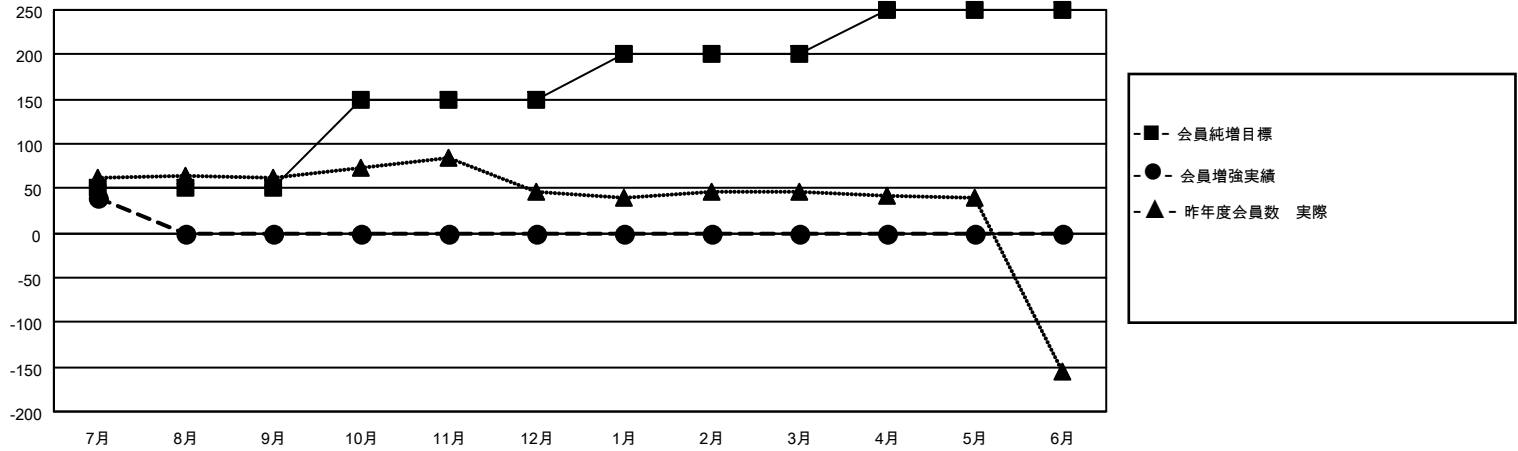

MONTHLY MEMBERSHIP PROGRESS REPORT

地域 JAPAN

District 335 C

Results as of: 7/31/2021

クラブ			
結果：2021-2022			
四半期	新クラブ目標	新クラブ	解散クラブ
7月/8月/9月	0	0	0
10月/11月/12月	1	0	0
1月/2月/3月	0	0	0
4月/5月/6月	0	0	0

名			
結果：2021-2022			
四半期	会員純増目標	会員増強実績	退会者(転籍を含む)実際
7月/8月/9月	50	59	17
10月/11月/12月	100	0	0
1月/2月/3月	50	0	0
4月/5月/6月	50	0	0

新クラブ目標及び実績累計

会員目標及び実績累計

解散クラブ: 0	37 CLUBS OF 102 一名以上の新会員を登録	男女別
		男性 3,056 (82.95%)
		女性 628 (17.05%)
退会者	会員累計データを見るには、ここをクリック	世帯主/家族会員合計 677
物故会員 3		国際会費半額の家族会員 347
クラブ解散 0		
その他 14		
合計 17		