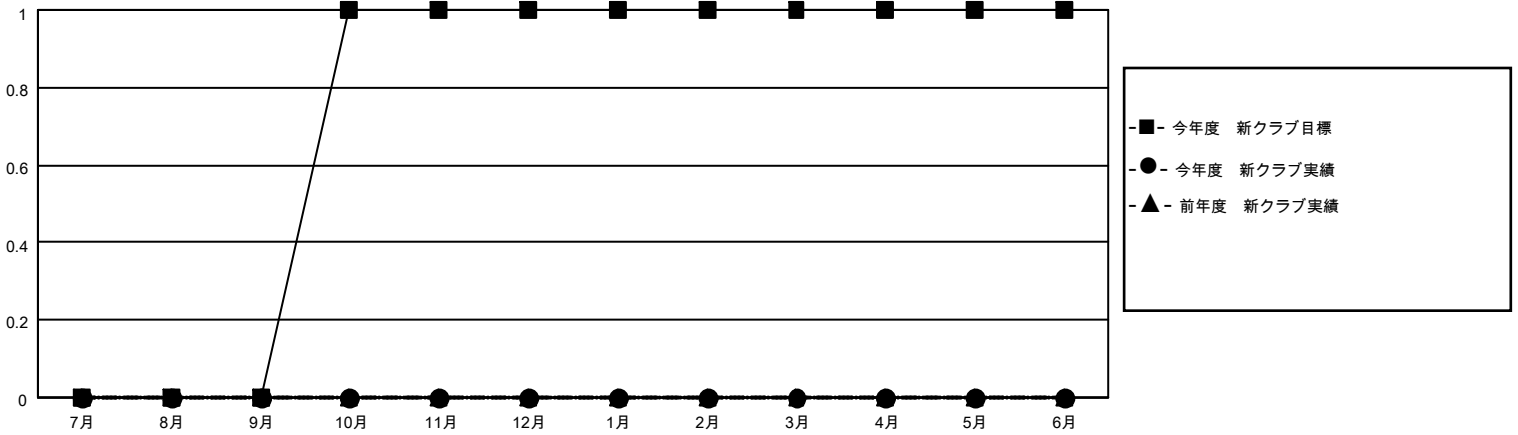

MONTHLY MEMBERSHIP PROGRESS REPORT

地域 JAPAN

District 335 C

Results as of: 7/31/2021

クラブ			
結果：2021-2022			
四半期	新クラブ目標	新クラブ	解散クラブ
7月/8月/9月	0	0	0
10月/11月/12月	1	0	0
1月/2月/3月	0	0	0
4月/5月/6月	0	0	0

名			
結果：2021-2022			
四半期	会員純増目標	会員増強実績	退会者(転籍を含む)実際
7月/8月/9月	50	59	17
10月/11月/12月	100	0	0
1月/2月/3月	50	0	0
4月/5月/6月	50	0	0

新クラブ目標及び実績累計